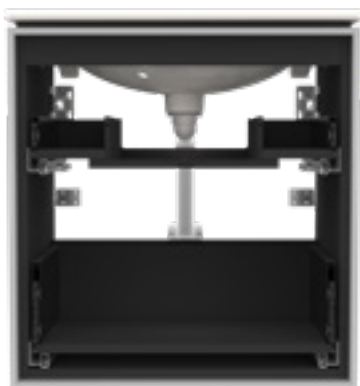

TEHTUD NII, ET HOIURUUMI OLEKS VÕIMALIKULT PALJU

On teil raskusi korra hoidmisega? Ärge muretsege, kõikidel seeria Ifö Sense Art kappidel on ruumikad sahtlid ja ülemine sahtel on väljalõiketa.

See annab asjade hoidmiseks rohkem ruumi. Nutikad hoiukarbid muudavad korra hoidmise ja esemetest ülevaate saamise veelgi lihtsamaks.

KAS TEADSITE SEDA MEIE MÖÖBLI KOHTA?

- Saadaval viies köitvas värvitoonis ja valmistatud niiskuskindlast materjalist, mis kestab vannitoas aastaid.
- Kõikides sahtlites on luksusliku tunde loomiseks pehmed matid.
- Sahtlid ja ukсед sulguvad sujuvalt.
- Valige vajutusega avatav või käepidemega variant. Täielik tootevalik on esitatud lk 44.
- Tarnitakse komplektina ja tehases kokkumonteerituna – kiire ja lihtne paigaldada.